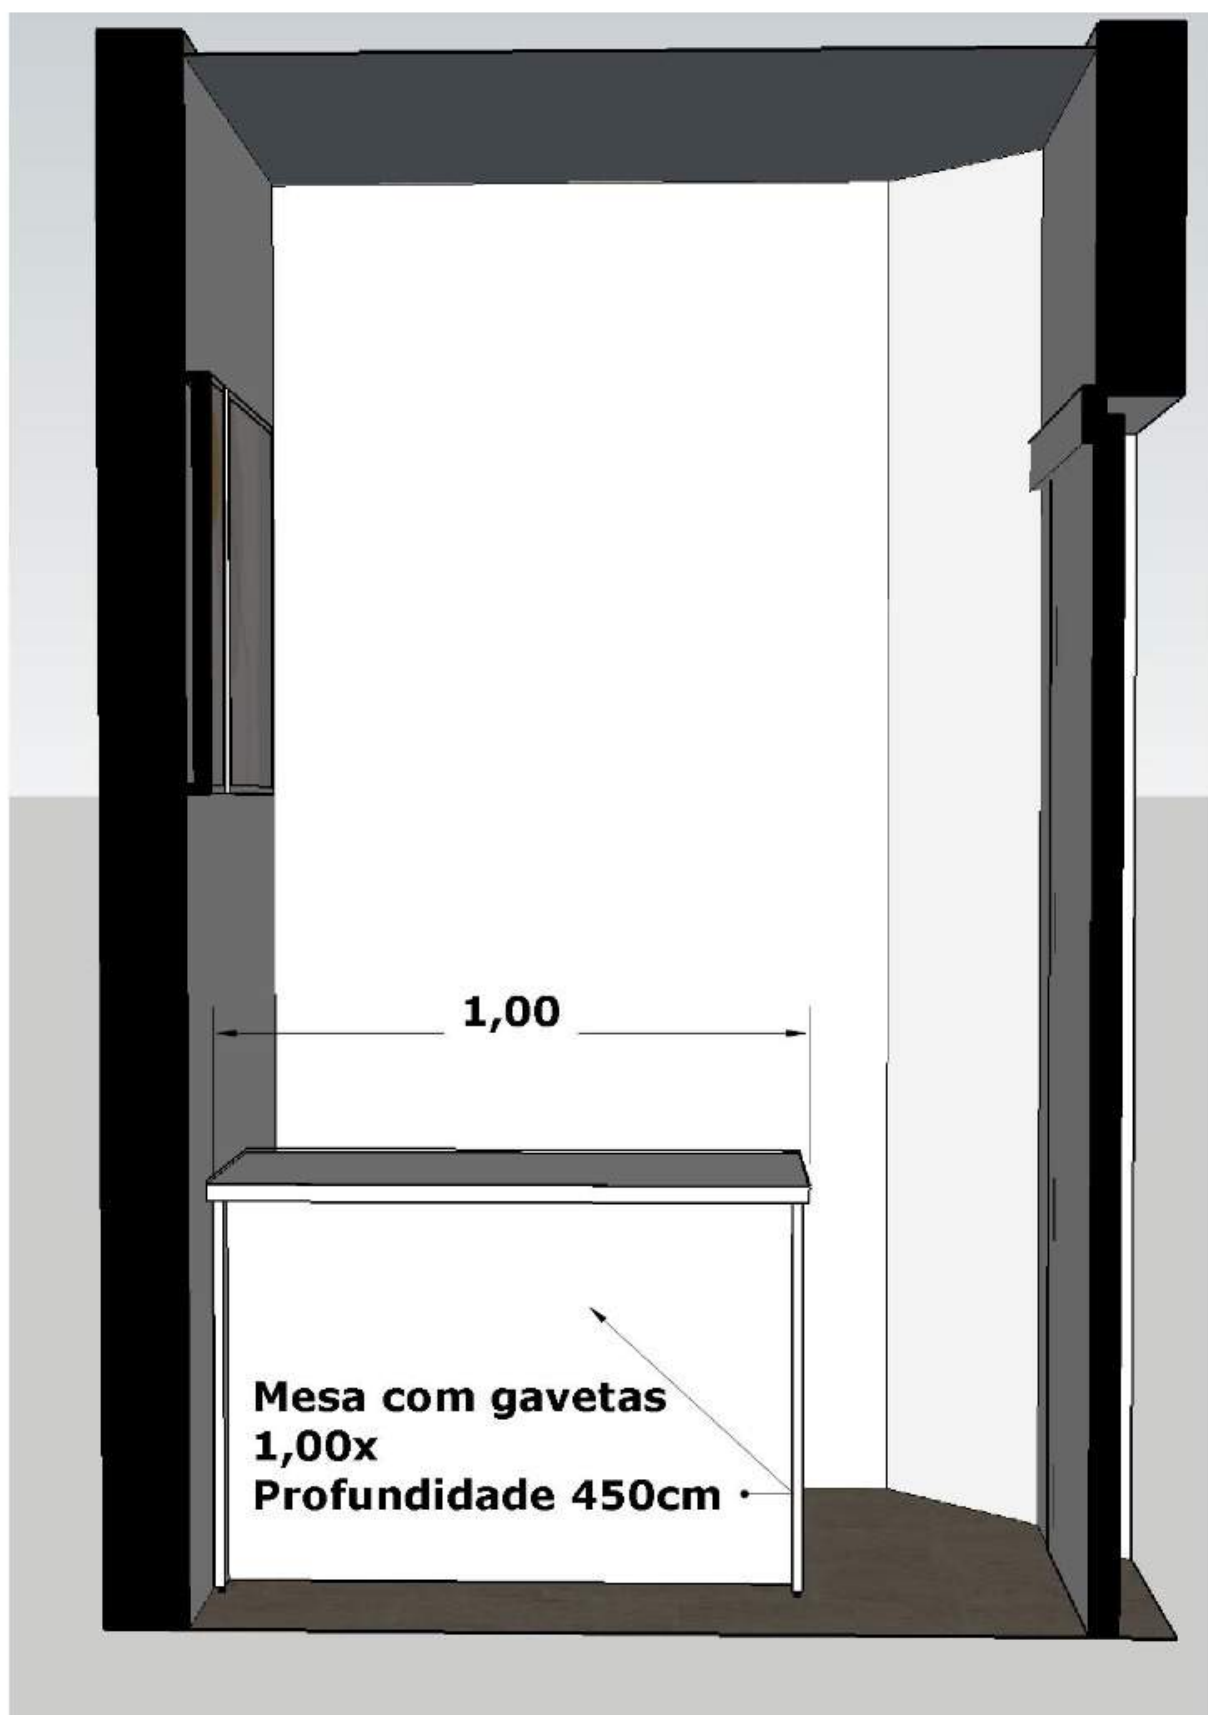

Porta de correr

1,00

70 cm

1,00

Mesa com gavetas
1,00x
Profundidade 450cm